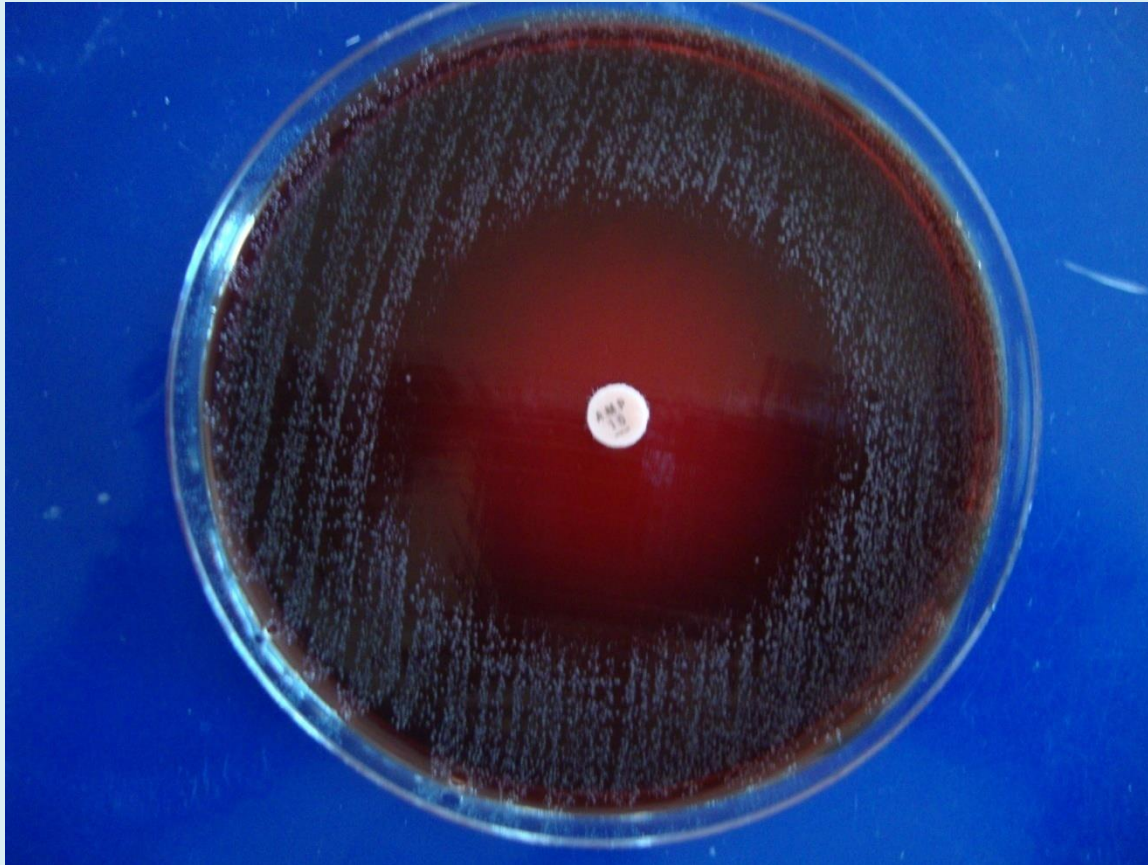

BORDETELLA

Equipement de protection: Masque, lunettes, gants

Colonies luisantes de *Bordetella pertussis* sur milieu de Bordet et Gengou obtenues au bout de 72 heures d'incubation

Souche de *Bordetella pertussis* sensible à l'ampicilline
Test du disque sur MH +10% de sang de cheval