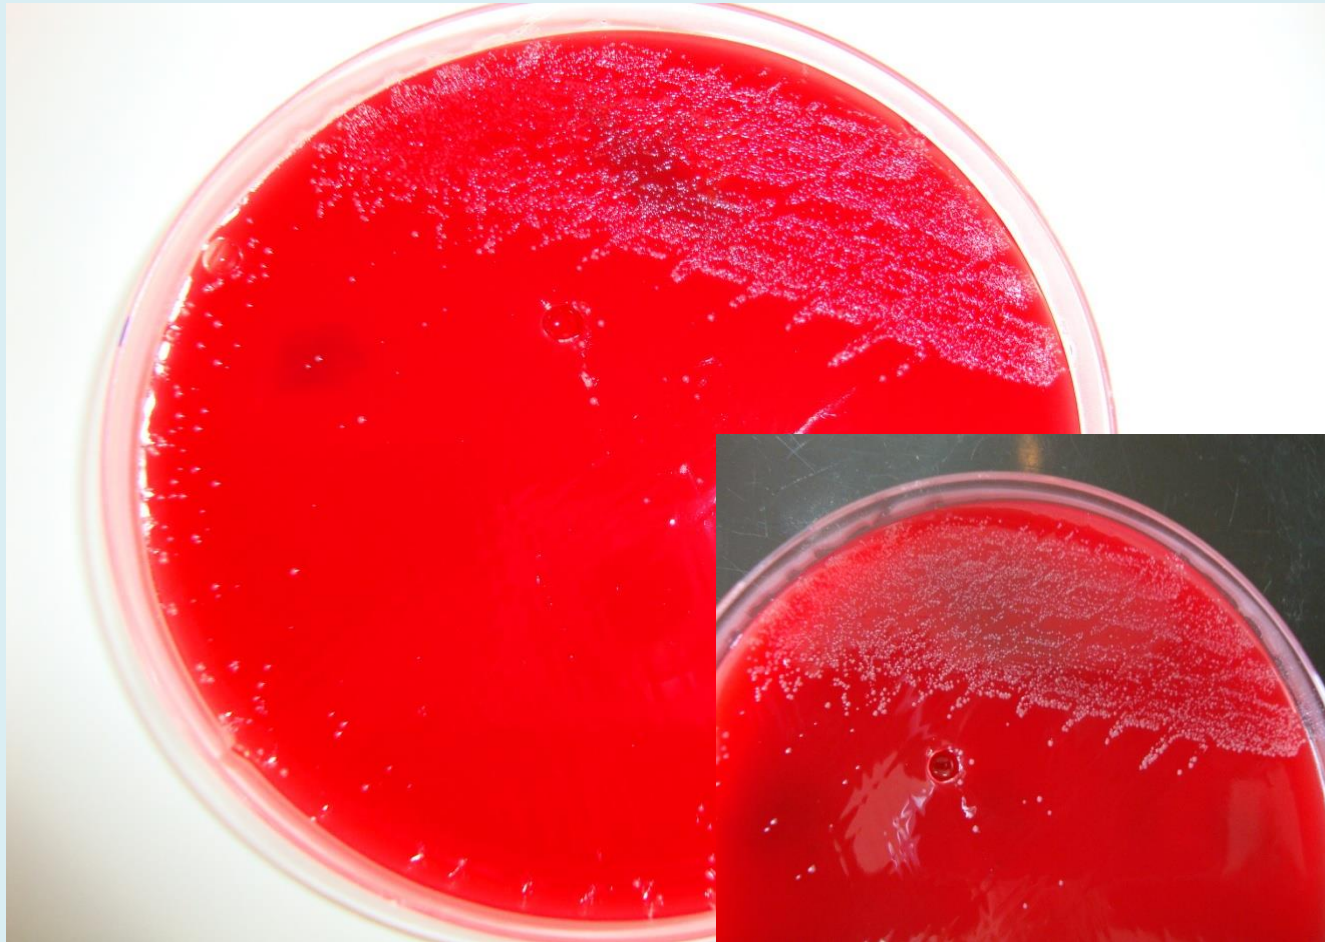

BORDETELLA

Equipement de protection: Masque, lunettes, gants

Colonies luisantes de *Bordetella pertussis* sur milieu de Bordet et Gengou obtenues au bout de 72 heures d'incubation

Souche de *Bordetella pertussis* sensible à l'ampicilline
Test du disque sur MH +10% de sang de cheval